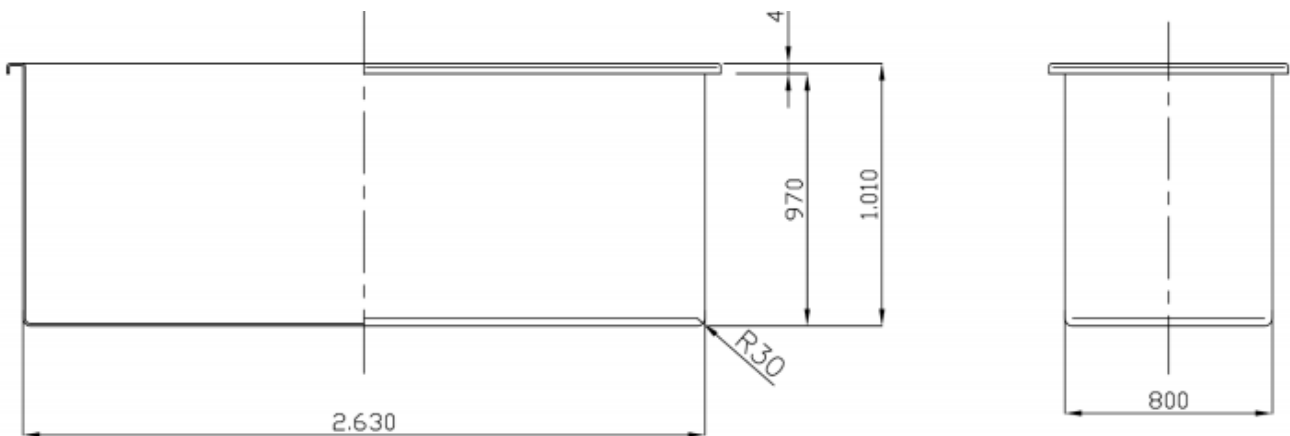

13023 E-2100 DEPOSITO RECTANGULAR NATURAL

Dimensiones	2630x800x1010 mm
Capacidad	2100 L
Material	PEHD
Color	Natural

Fecha última revisión: 23.04.2020