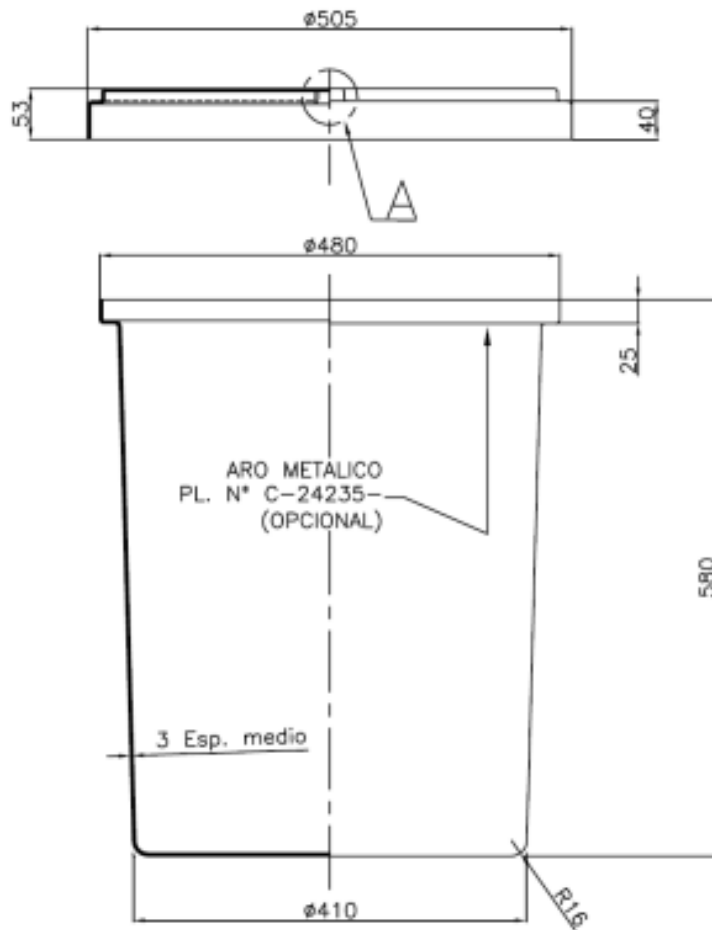

13001 C-90 DEPOSITO CILIND. C/TAPA

Dimensiones	500x570 mm
Capacidad	90 L
Material	PEHD
Color	Natural/Gris

Fecha última revisión: 23.04.2020