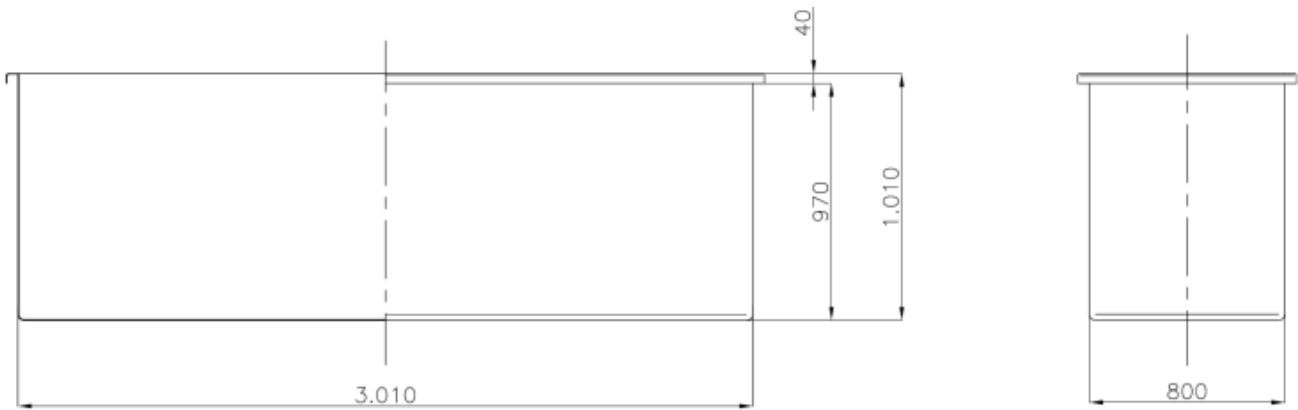

13012 E-2400 DEPOSITO RECTANGULAR NATURAL

Dimensiones	3010x800x1010 mm
Capacidad	2400 L
Material	PEHD
Color	Natural

Fecha última revisión: 23.04.2020