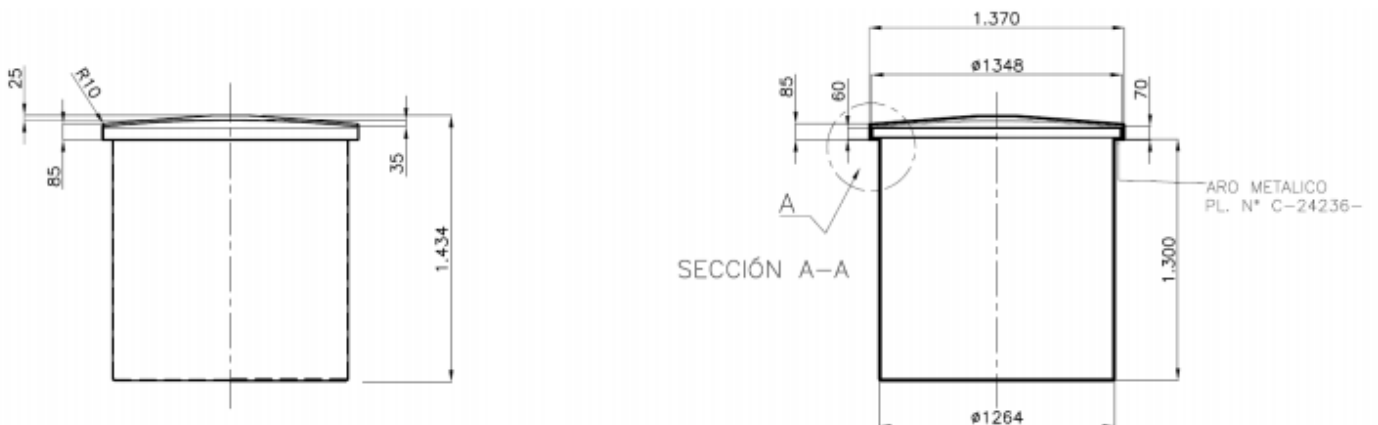

## 13033 CB-1600 DEP. CILIND. F.CONIC. NATURAL

Dimensiones	1370x1370 mm
Capacidad	1600 L
Material	PEHD
Color	Natural

Fecha última revisión: 23.04.2020