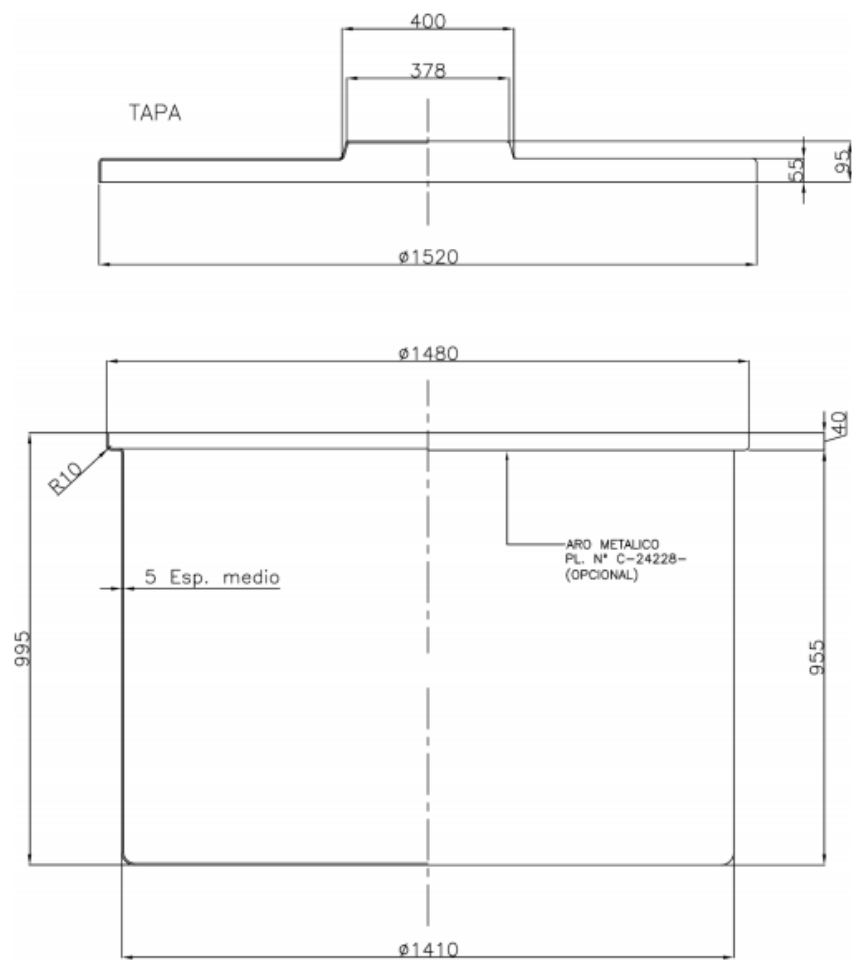

13051 C-1480 DEPOSITO CILIND. C/TAPA NATURAL

Dimensiones	1610x1000 mm
Capacidad	1480 L
Material	PEHD
Color	Natural

Fecha última revisión: 23.04.2020