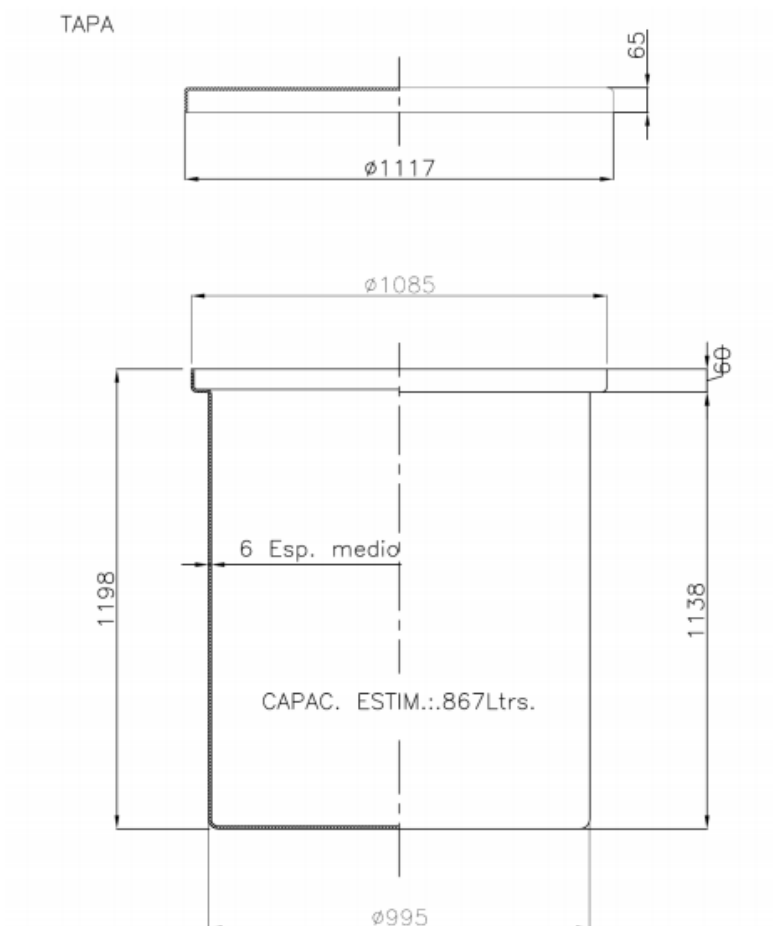

13215 C-850 DEPOSITO CILIND. C-TAPA NATURAL

Dimensiones	1090x1230 mm
Capacidad	850 L
Material	PEHD
Color	Natural

Fecha última revisión: 23.04.2020