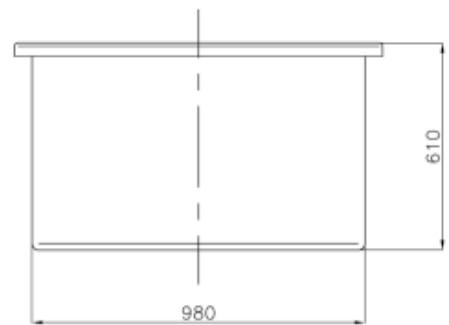

13030 E-1000 DEPOSITO RECTANGULAR NATURAL

Dimensiones	1680x980x610 mm
Capacidad	1000 L
Material	PEHD
Color	Natural

Fecha última revisión: 23.04.2020