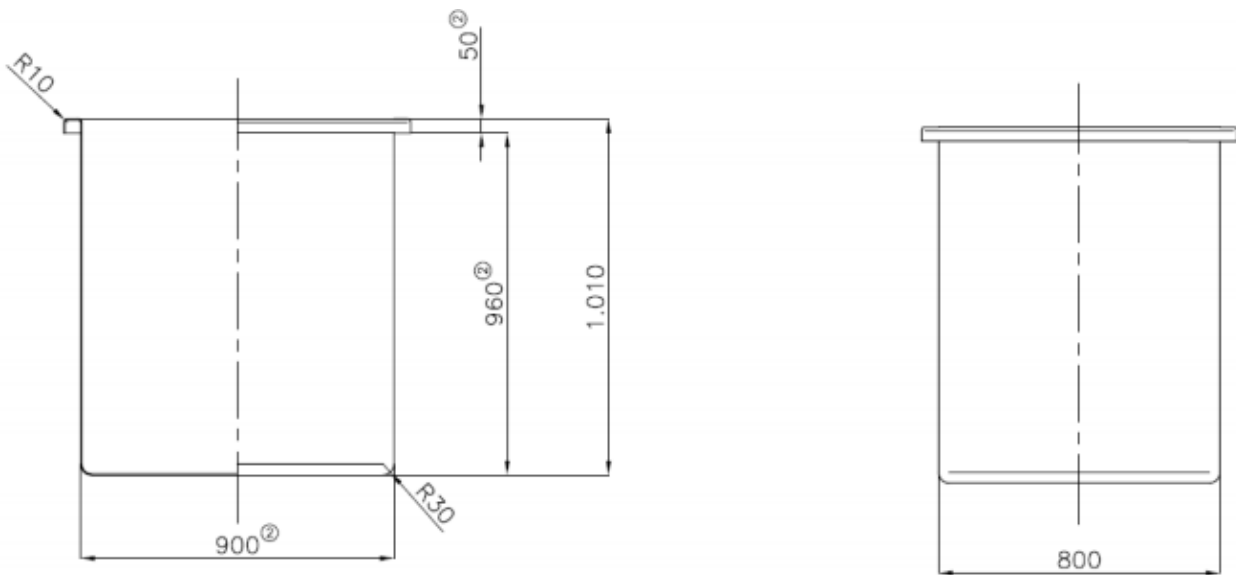

13032 E-700 DEPOSITO RECTANGULAR NATURAL

Dimensiones	890x800x1010 mm
Capacidad	700 L
Material	PEHD
Color	Natural

Fecha última revisión: 23.04.2020