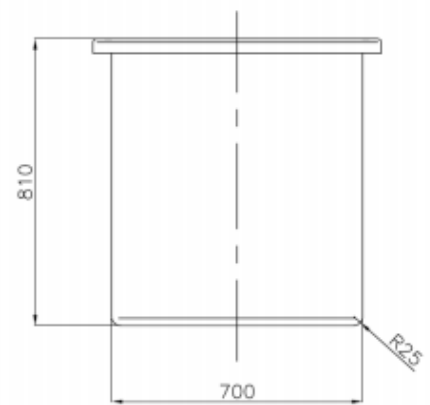

13053 E-800 DEPOSITO RECTANGULAR NATURAL

| | |
|-------------|-----------------|
| Dimensiones | 1470x700x800 mm |
| Capacidad | 800 L |
| Material | PEHD |
| Color | Natural |

Fecha última revisión: 23.04.2020