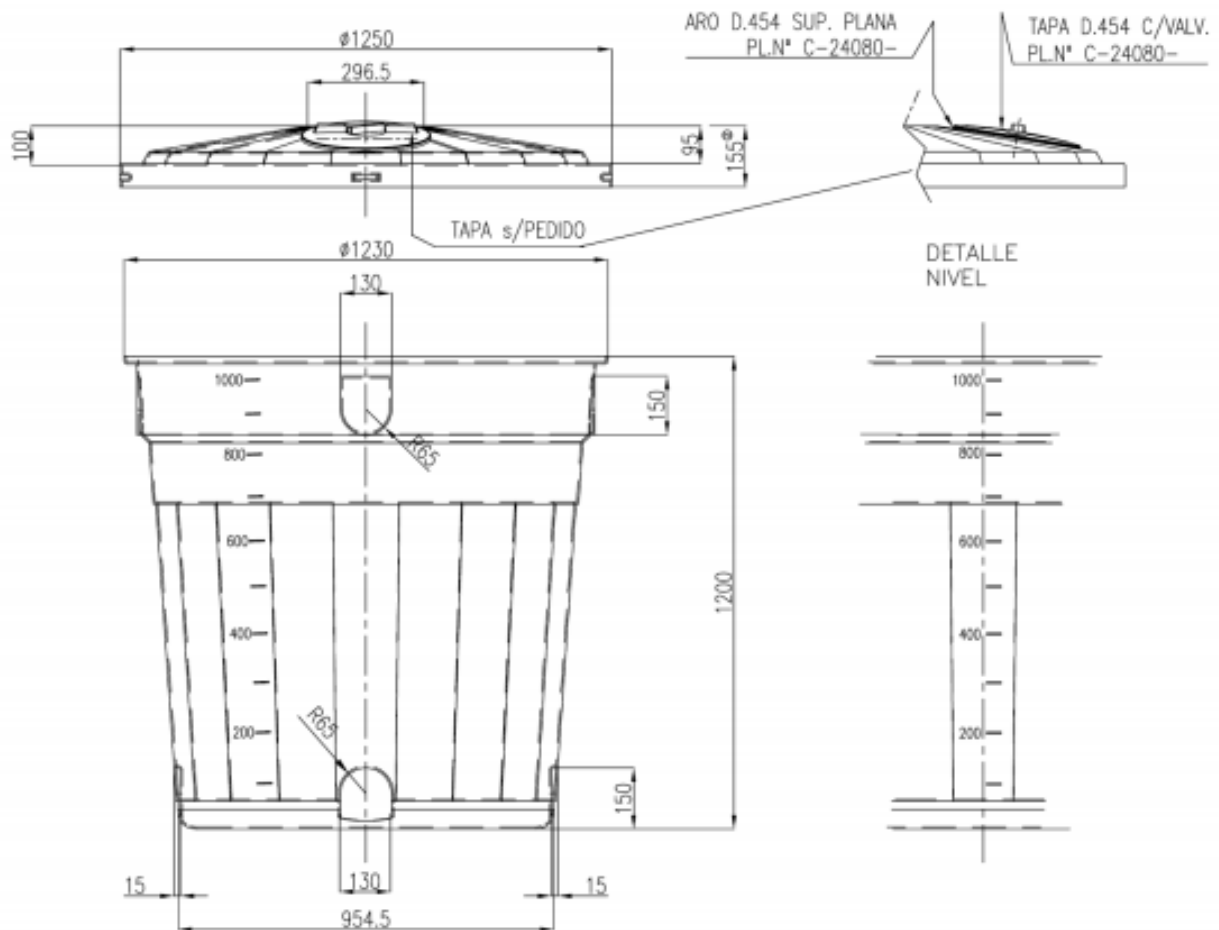

13072 TC-1000 DEP TRONCONIC

Dimensiones	1230x1345 mm
Capacidad	1000 L
Material	PEHD
Color	Natural/Gris

Fecha última revisión: 23.04.2020